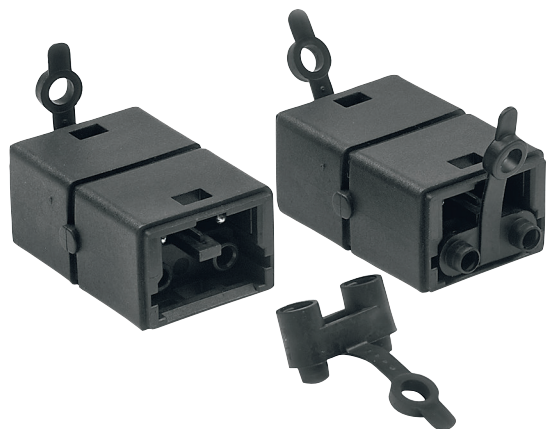

LBB 4419/00 Кабельные разъемы (10 шт.)

www.bosch.ru

BOSCH

Разработано для жизни

Кабельные разъемы используются для удлинения кабелей LBB 4416/xx .

Сертификаты и согласования

Безопасность	согласно IEC 60065 / EN 60065
Помехоустойчивость	согласно EN 55103-2 / EN 50130-4 / EN 50121-4
Излучение	согл. EN 55103-1 / FCC-47 часть 15B
Аварийная ситуация	согласно ISO 60849 / EN 54-16 / EN 7240-16
Морское оборудование	согласно IEC 60945

Информация для заказа

LBB 4419/00 Кабельные разъемы (10 шт.)

используются для соединения сетевых кабелей LBB 4416/xx.

номер для заказа **LBB4419/00**