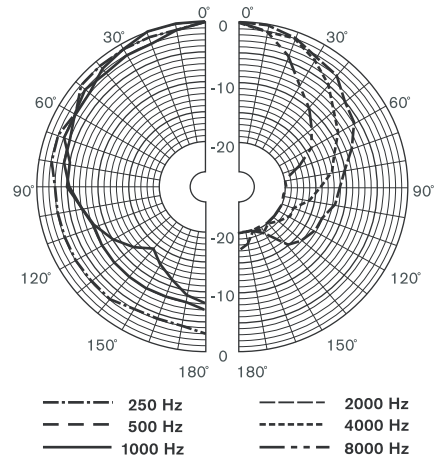

Размеры в мм

Размеры кронштейна

Принципиальная схема

Частотная характеристика

Горизонтальная полярная диаграмма (для розового шума)

Вертикальная полярная диаграмма (для розового шума)

Состав изделия

Количество	Компоненты
1	Акустические колонки LA1-UW36-x
1	Шарнирный кронштейн для установки на стену

Техническое описание

Электрические*

Максимальная мощность	54 Вт
Номинальная мощность	36 / 18 / 9 Вт
Уровень звукового давления при 36 Вт / 1 Вт (1 кГц, 1 м)	114 дБ / 98 дБ (SPL)
Эффективный частотный диапазон (-10 дБ)	от 160 Гц до 19 кГц
Угол раскрытия ДН	1 кГц / 4 кГц (-6 дБ)
горизонтальный	190° / 88°
вертикальный	30° / 8°
Номинальное напряжение на входе	100 В
Номинальное сопротивление	278 Ом
Соединитель	4-контактная вставная клеммная колодка

*) Данные о технических характеристиках согласно IEC 60268-5

Механические характеристики

Размеры (В x Ш x Г)	841x 151 x 129 мм
Вес	6 кг
Цвет	Черный (D) или белый (L)
корпус / ткань (D)	Соответствует RAL 9004 / RAL 9004
корпус / ткань (L)	Соответствует RAL 9010 / RAL 7044