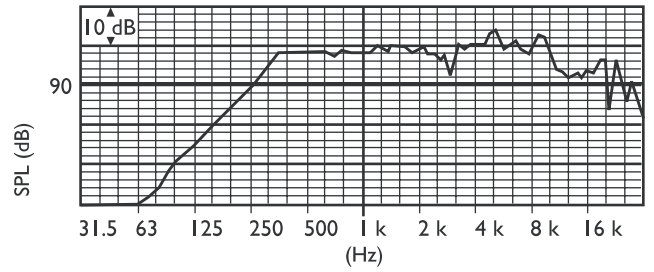

Размеры в мм

Размеры кронштейна

Принципиальная схема

Частотная характеристика

Горизонтальная полярная диаграмма (для розового шума)

Вертикальная полярная диаграмма (для розового шума)

Состав изделия

Количество	Компоненты
1	Акустические колонки LA1-UW36-x
1	Шарнирный кронштейн для установки на стену

Техническое описание

Электрические*

Максимальная мощность	54 Вт
Номинальная мощность	36 / 18 / 9 Вт
Уровень звукового давления при 36 Вт / 1 Вт (1 кГц, 1 м)	114 дБ / 98 дБ (SPL)
Эффективный частотный диапазон (-10 дБ)	от 160 Гц до 19 кГц
Угол раскрытия ДН	1 кГц / 4 кГц (-6 дБ)
горизонтальный	190° / 88°
вертикальный	30° / 8°
Номинальное напряжение на входе	100 В
Номинальное сопротивление	278 Ом
Соединитель	4-контактная вставная клеммная колодка

*) Данные о технических характеристиках согласно IEC 60268-5

Механические характеристики

Размеры (В x Ш x Г)	841x 151 x 129 мм
Вес	6 кг
Цвет	Черный (D) или белый (L)
корпус / ткань (D)	Соответствует RAL 9004 / RAL 9004
корпус / ткань (L)	Соответствует RAL 9010 / RAL 7044