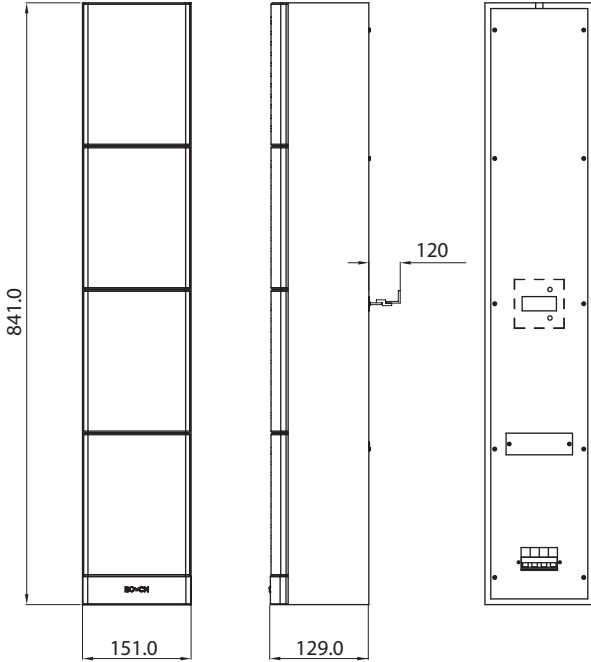

Размеры в мм

Размеры кронштейна

Принципиальная схема

Частотная характеристика

Горизонтальная полярная диаграмма (для розового шума)

Вертикальная полярная диаграмма (для розового шума)

Состав изделия

Количество	Компоненты
1	Акустические колонки LA1-UW36-x
1	Шарнирный кронштейн для установки на стену

*) Данные о технических характеристиках согласно IEC 60268-5

Механические характеристики

Размеры (В x Ш x Г)	841x 151 x 129 мм
Вес	6 кг
Цвет	Черный (D) или белый (L)
корпус / ткань (D)	Соответствует RAL 9004 / RAL 9004
корпус / ткань (L)	Соответствует RAL 9010 / RAL 7044