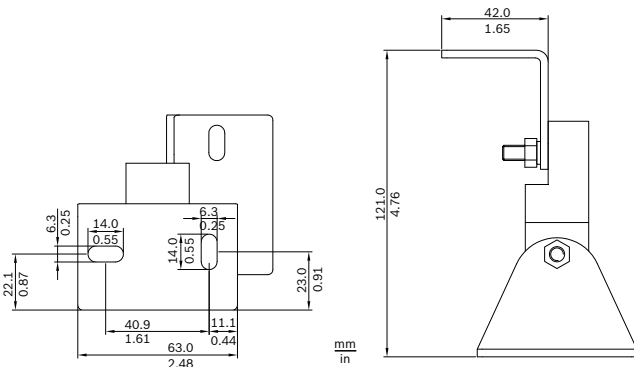

Размеры в мм

Размеры кронштейна

Принципиальная схема

Частотная характеристика

Горизонтальная полярная диаграмма (для розового шума)

Вертикальная полярная диаграмма (для розового шума)

Состав изделия

Количество	Компоненты
1	Акустические колонки LA1-UW36-x
1	Шарнирный кронштейн для установки на стену

Техническое описание

Электрические*

Максимальная мощность	54 Вт
Номинальная мощность	36 / 18 / 9 Вт
Уровень звукового давления при 36 Вт / 1 Вт (1 кГц, 1 м)	114 дБ / 98 дБ (SPL)
Эффективный частотный диапазон (-10 дБ)	от 160 Гц до 19 кГц
Угол раскрытия ДН	1 кГц / 4 кГц (-6 дБ)
горизонтальный	190° / 88°
вертикальный	30° / 8°
Номинальное напряжение на входе	100 В
Номинальное сопротивление	278 Ом
Соединитель	4-контактная вставная клеммная колодка

*) Данные о технических характеристиках согласно IEC 60268-5

Механические характеристики

Размеры (В x Ш x Г)	841x 151 x 129 мм
Вес	6 кг
Цвет	Черный (D) или белый (L)
корпус / ткань (D)	Соответствует RAL 9004 / RAL 9004
корпус / ткань (L)	Соответствует RAL 9010 / RAL 7044