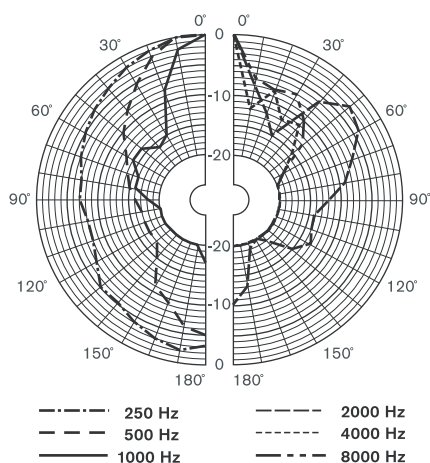

Размеры в мм

Размеры кронштейна

Принципиальная схема

Частотная характеристика

Горизонтальная полярная диаграмма (для розового шума)

Вертикальная полярная диаграмма (для розового шума)

Состав изделия

Количество	Компоненты
1	Акустические колонки LA1-UW36-x
1	Шарнирный кронштейн для установки на стену

Техническое описание

Электрические*

Максимальная мощность	54 Вт
Номинальная мощность	36 / 18 / 9 Вт
Уровень звукового давления при 36 Вт / 1 Вт (1 кГц, 1 м)	114 дБ / 98 дБ (SPL)
Эффективный частотный диапазон (-10 дБ)	от 160 Гц до 19 кГц
Угол раскрытия ДН	1 кГц / 4 кГц (-6 дБ)
горизонтальный	190° / 88°
вертикальный	30° / 8°
Номинальное напряжение на входе	100 В
Номинальное сопротивление	278 Ом
Соединитель	4-контактная вставная клеммная колодка

*) Данные о технических характеристиках согласно IEC 60268-5

Механические характеристики

Размеры (В x Ш x Г)	841x 151 x 129 мм
Вес	6 кг
Цвет	Черный (D) или белый (L)
корпус / ткань (D)	Соответствует RAL 9004 / RAL 9004
корпус / ткань (L)	Соответствует RAL 9010 / RAL 7044