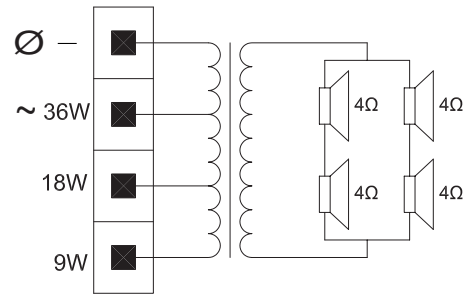

Безопасность

согласно EN 60065

Замечания по установке/конфигурации

Звуковые колонки можно установить на стену при помощи входящего в комплект шарнирного кронштейна, дающего возможность точного

позиционирования. Удобная, простая в использовании четырехконтактная вставная клеммная колодка расположена на задней панели и позволяет осуществить подключения на месте. Эта клеммная колодка предусматривает возможность ответвлений мощности на согласующем трансформаторе 100 В в корпусе. Она обеспечивает работу на номинальную полную мощность, на половину или четверть мощности (т.е. с шагом 3 дБ).

Размеры в мм

Размеры кронштейна

Принципиальная схема

Частотная характеристика

Горизонтальная полярная диаграмма (для розового шума)

Вертикальная полярная диаграмма (для розового шума)

Состав изделия

Количество	Компоненты
1	Акустические колонки LA1-UW36-x
1	Шарнирный кронштейн для установки на стену

Техническое описание

Электрические*

Максимальная мощность	54 Вт
Номинальная мощность	36 / 18 / 9 Вт
Уровень звукового давления при 36 Вт / 1 Вт (1 кГц, 1 м)	114 дБ / 98 дБ (SPL)
Эффективный частотный диапазон (-10 дБ)	от 160 Гц до 19 кГц
Угол раскрытия ДН	1 кГц / 4 кГц (-6 дБ)
горизонтальный	190° / 88°
вертикальный	30° / 8°
Номинальное напряжение на входе	100 В
Номинальное сопротивление	278 Ом
Соединитель	4-контактная вставная клеммная колодка

*) Данные о технических характеристиках согласно IEC 60268-5

Механические характеристики

Размеры (В x Ш x Г)	841x 151 x 129 мм
Вес	6 кг
Цвет	Черный (D) или белый (L)
корпус / ткань (D)	Соответствует RAL 9004 / RAL 9004
корпус / ткань (L)	Соответствует RAL 9010 / RAL 7044