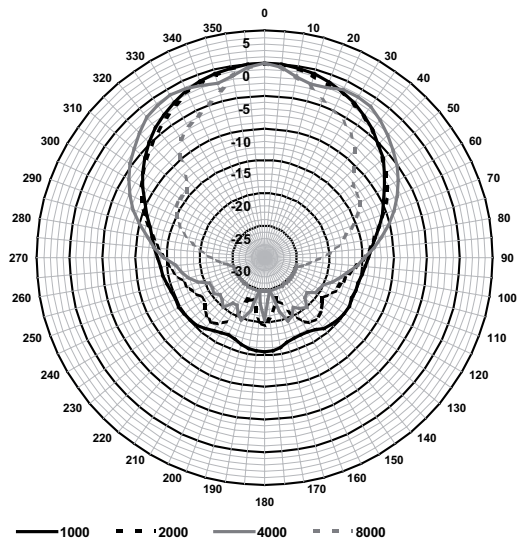

Размеры

Принципиальная схема

Частотная характеристика

Вертикальная полярная диаграмма (октава розового шума, нормализовано по оси 0°)

Вертикальная полярная диаграмма (октава розового шума, нормализовано по оси 0°)

Горизонтальная полярная диаграмма (октава розового шума, нормализовано по оси 0°)

Горизонтальная полярная диаграмма (октава розового шума, нормализовано по оси 0°)

Чувствительность октавного диапазона*

	Октавный УЗД 1 Вт/1 м	Общий октавный УЗД 1 Вт/1 м	Общий октавный УЗД P _{max} /1 м
125 Гц	87,8	-	-
250 Гц	95,5	-	-
500 Гц	97,6	-	-
1000 Гц	100,1	-	-
2000 Гц	100,4	-	-
4000 Гц	100,4	-	-
8000 Гц	100,2	-	-

А-взвешенное	-	97,1	110,6
Линейно-взвешенное	-	97,8	111,7

Угол раскрытия ДН для октавного диапазона

	Горизонтальный	Вертикальный	
125 Гц	360	360	
250 Гц	360	360	
500 Гц	141	180	
1000 Гц	68	98	
2000 Гц	60	96	
4000 Гц	68	118	
8000 Гц	54	55	

* Данные о технических характеристиках согласно IEC 60268-5

Механические характеристики

Размеры (В x Ш x Г)	255 x 370 x 354 мм
Масса	5,5 кг
Цвет	Светло-серый (RAL 7035)
Материал (рупор / кронштейн)	ABS / Алюминий
Диаметр кабеля	От 6 мм до 12 мм