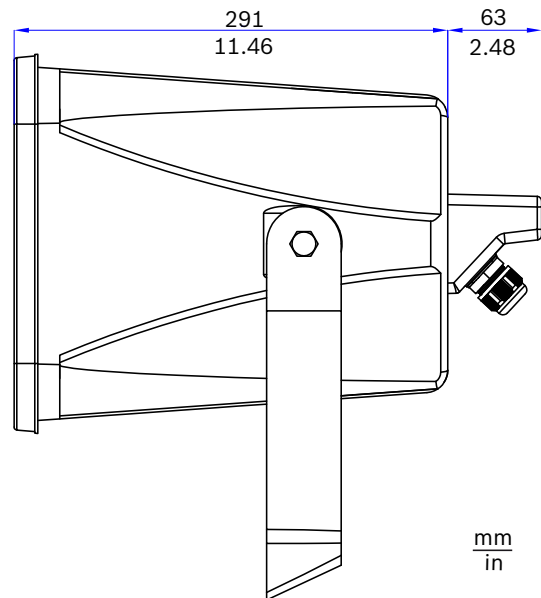

Acoustical Feedback Exposure, SAFE) для демонстрации того, что они могут в течение короткого времени работать с мощностью, в два раза превышающей номинальную. Это обеспечивает дополнительную степень надежности в критических условиях, что лучше удовлетворяет требованиям заказчика, обеспечивает более долгий срок службы и снижает риск возникновения неисправностей.

Безопасность	согласно EN 60065
Аварийная ситуация	согласно BS 54-24 / EN 5839-8 / EN 60849
Самозатухающий пластик ABS	согласно UL 94 V 0
Защита от пыли и влаги	согласно IEC 60529, IP 65
Ветровая нагрузка	согласно NEN 6702 + A1, Bft 11

Регион	Сертификация
Европа	CE
	CPD

Замечания по установке/конфигурации

Рупорный громкоговоритель имеет трансформатор для 70 В и 100 В с отводами на первичной обмотке для установки различных значений мощности. Подключив выход усилителя к соответствующему отводу, можно легко выбрать излучение на полную мощность, половину, четверть и одну восьмую мощности (т. е. с шагом 3 дБ).

Соединительный кабель выведен через кабельный ввод ABS (PG 13.5) в задней крышке. Задняя крышка оснащена вторым отверстием (закрытым в стандартной комплектации) для проходного подключения

В задней крышке предусмотрена возможность внутренней установки дополнительной платы контроля линии/громкоговорителя.