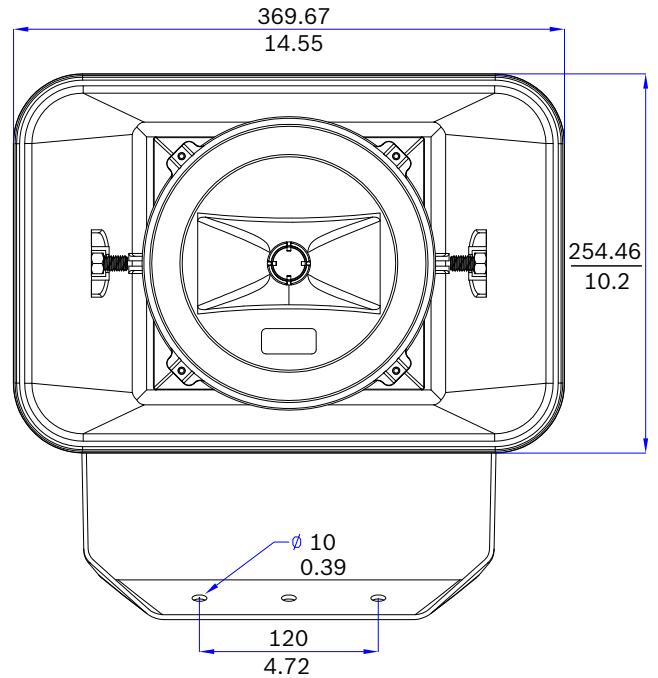

Acoustical Feedback Exposure, SAFE) для демонстрации того, что они могут в течение короткого времени работать с мощностью, в два раза превышающей номинальную. Это обеспечивает дополнительную степень надежности в критических условиях, что лучше удовлетворяет требованиям заказчика, обеспечивает более долгий срок службы и снижает риск возникновения неисправностей.

Безопасность	согласно EN 60065
Аварийная ситуация	согласно BS 54-24 / EN 5839-8 / EN 60849
Самозатухающий пластик ABS	согласно UL 94 V 0
Защита от пыли и влаги	согласно IEC 60529, IP 65
Ветровая нагрузка	согласно NEN 6702 + A1, Bft 11

Регион	Сертификация
Европа	CE
	CPD

Замечания по установке/конфигурации

Рупорный громкоговоритель имеет трансформатор для 70 В и 100 В с отводами на первичной обмотке для установки различных значений мощности. Подключив выход усилителя к соответствующему отводу, можно легко выбрать излучение на полную мощность, половину, четверть и одну восьмую мощности (т. е. с шагом 3 дБ).

Соединительный кабель выведен через кабельный ввод ABS (PG 13.5) в задней крышке. Задняя крышка оснащена вторым отверстием (закрытым в стандартной комплектации) для проходного подключения

В задней крышке предусмотрена возможность внутренней установки дополнительной платы контроля линии/громкоговорителя.