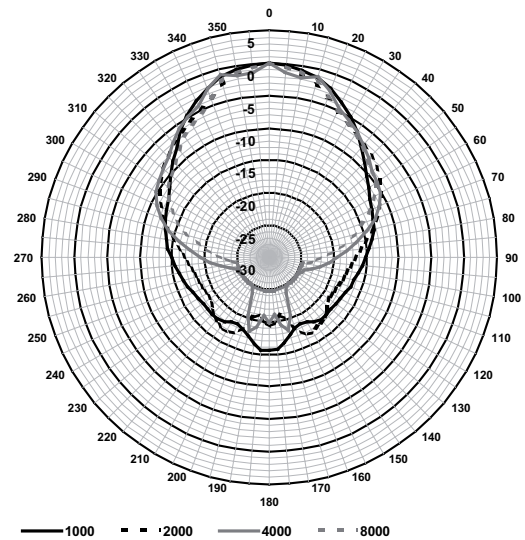

Размеры

Принципиальная схема

Частотная характеристика

Вертикальная полярная диаграмма (октава розового шума, нормализовано по оси 0°)

Вертикальная полярная диаграмма (октава розового шума, нормализовано по оси 0°)

Горизонтальная полярная диаграмма (октава розового шума, нормализовано по оси 0°)

Горизонтальная полярная диаграмма (октава розового шума, нормализовано по оси 0°)

Чувствительность октавного диапазона*

	Октавный УЗД 1 Вт/1 м	Общий октавный УЗД 1 Вт/1 м	Общий октавный УЗД P _{max} /1 м
125 Гц	87,8	-	-
250 Гц	95,5	-	-
500 Гц	97,6	-	-
1000 Гц	100,1	-	-
2000 Гц	100,4	-	-
4000 Гц	100,4	-	-
8000 Гц	100,2	-	-

А-взвешенное	-	97,1	110,6
Линейно-взвешенное	-	97,8	111,7

Угол раскрытия ДН для октавного диапазона

	Горизонтальный	Вертикальный	
125 Гц	360	360	
250 Гц	360	360	
500 Гц	141	180	
1000 Гц	68	98	
2000 Гц	60	96	
4000 Гц	68	118	
8000 Гц	54	55	

* Данные о технических характеристиках согласно IEC 60268-5

Механические характеристики

Размеры (В x Ш x Г)	255 x 370 x 354 мм
Масса	5,5 кг
Цвет	Светло-серый (RAL 7035)
Материал (рупор / кронштейн)	ABS / Алюминий
Диаметр кабеля	От 6 мм до 12 мм