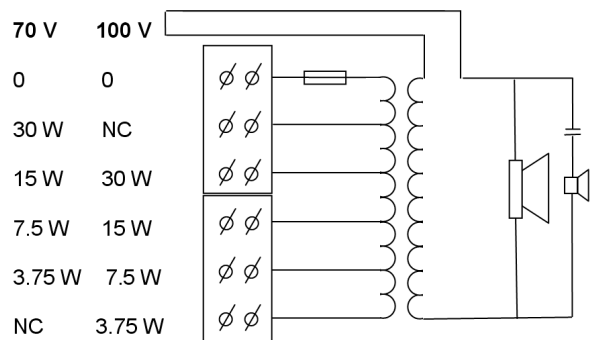

Размеры

Принципиальная схема