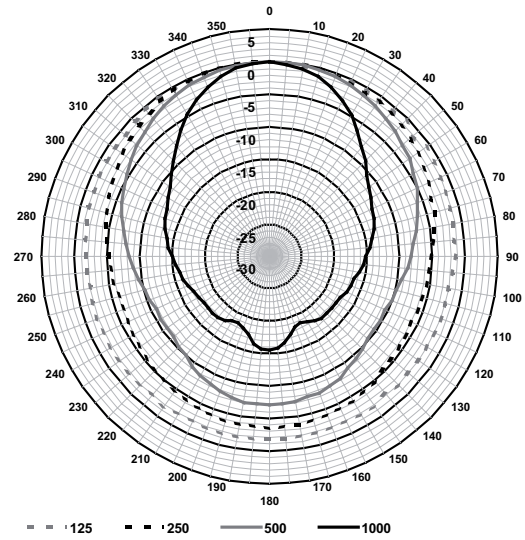

Размеры

Принципиальная схема

Частотная характеристика

Вертикальная полярная диаграмма (октава розового шума, нормализовано по оси 0°)

Вертикальная полярная диаграмма (октава розового шума, нормализовано по оси 0°)

Горизонтальная полярная диаграмма (октава розового шума, нормализовано по оси 0°)

Горизонтальная полярная диаграмма (октава розового шума, нормализовано по оси 0°)

Чувствительность октавного диапазона*

	Октавный УЗД 1 Вт/1 м	Общий октавный УЗД 1 Вт/1 м	Общий октавный УЗД P _{max} /1 м
125 Гц	87,8	-	-
250 Гц	95,5	-	-
500 Гц	97,6	-	-
1000 Гц	100,1	-	-
2000 Гц	100,4	-	-
4000 Гц	100,4	-	-
8000 Гц	100,2	-	-

А-взвешенное	-	97,1	110,6
Линейно-взвешенное	-	97,8	111,7

Угол раскрытия ДН для октавного диапазона

	Горизонтальный	Вертикальный	
125 Гц	360	360	
250 Гц	360	360	
500 Гц	141	180	
1000 Гц	68	98	
2000 Гц	60	96	
4000 Гц	68	118	
8000 Гц	54	55	

* Данные о технических характеристиках согласно IEC 60268-5

Механические характеристики

Размеры (В x Ш x Г)	255 x 370 x 354 мм
Масса	5,5 кг
Цвет	Светло-серый (RAL 7035)
Материал (рупор / кронштейн)	ABS / Алюминий
Диаметр кабеля	От 6 мм до 12 мм