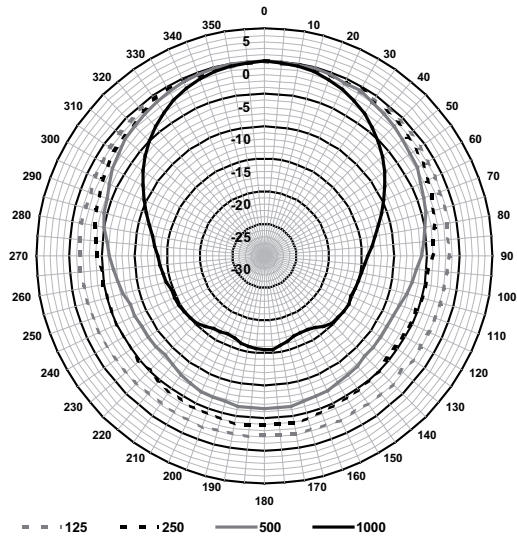

Размеры

Принципиальная схема

Частотная характеристика

Вертикальная полярная диаграмма (октава розового шума, нормализовано по оси 0°)

Вертикальная полярная диаграмма (октава розового шума, нормализовано по оси 0°)

* Данные о технических характеристиках согласно IEC 60268-5

Механические характеристики

Размеры (В x Ш x Г)	255 x 370 x 354 мм
Масса	5,5 кг
Цвет	Светло-серый (RAL 7035)
Материал (рупор / кронштейн)	ABS / Алюминий
Диаметр кабеля	От 6 мм до 12 мм