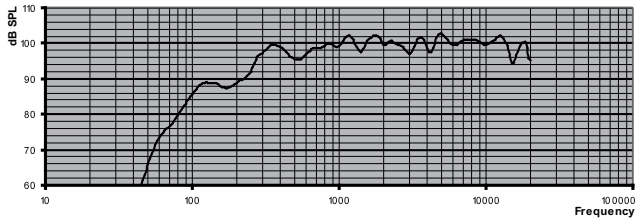

Размеры

Принципиальная схема

Частотная характеристика

Вертикальная полярная диаграмма (октава розового шума, нормализовано по оси 0°)

Вертикальная полярная диаграмма (октава розового шума, нормализовано по оси 0°)