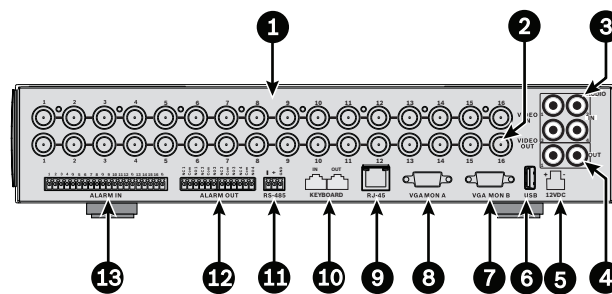

- Воспроизведение одного или нескольких каналов и одновременный просмотр в реальном времени по другим каналам
- Обнаружение движения
- Различные режимы поиска, включая поиск движения в записанных изображениях
- 8 или 16 переключающих входов сигнализации и 4 выхода сигнализации
- Определение потери видеоизображения
- Звуковой сигнал тревоги
- Приложение Bosch для просмотра в реальном времени и управления функциями PTZ на устройствах iPhone/iPad/iPod touch
- Поддержка отображения в реальном времени на мобильных устройствах с помощью протокола RTSP (Real Time Streaming Protocol)
- Управление панорамированием, наклоном и масштабированием камеры посредством RS485
- Поддержка протоколов Bosch и Pelco
- Локальное архивирование через USB
- Локальное архивирование при помощи встроенного устройства записи на DVD-диски (для некоторых моделей)

Сертификаты и согласования

Стандарты

Стандарт FCC, Часть 15, класс B
ЭМС: Директива 2004/108/EC
Помехоустойчивость: EN 50130-4
Излучение: EN 55022, класс B
Гармоники: EN 61000-3-2
Колебания напряжения: EN 61000-3-3
UL 60950-1
Директива по низкому напряжению 2006/95/EC, EN60950-1
CAN/CSA—C22.2 № 60950-1
C-Tick

Регион	Сертификация
Европа	CE
США	FCC
	UL
Канада	CSA

Замечания по установке/конфигурации

Разъемы на задней панели DVR 630/650 (16-канальная модель)

1 Входы для камер	8 Выход VGA для монитора A
2 Выходы видеокамер	9 Сетевой разъем RJ-45
3 Аудиовходы	10 Разъемы RJ-11 для клавиатуры IntuiKey
4 Аудиовыходы	11 Разъем RS-485 для управления поворотными камерами
5 Разъем питания	12 Выходы сигнализации
6 USB-порт	13 Входы сигнализации
7 Выход VGA монитора B	

Рекомендуемые требования к ПК для веб-поддержки

Операционная система	Windows XP, Windows Vista или Windows 7
Веб-браузер	Internet Explorer 7, 8 или 9
Процессор	Intel Core Duo 2,0 ГГц или аналогичный
Оперативная память	2048 МБ
Свободное пространство на диске	10 МБ
Видеокарта	NVIDIA GeForce 8600 или выше
Видеопамять	256 МБ
Сетевой интерфейс	10/100-BaseT

Техническое описание

Электрические характеристики

Номинальное напряжение и мощность

Вход переменного тока для адаптера внешнего источника питания	110–240 В перем. тока; 50/60 Гц; 1,8 А