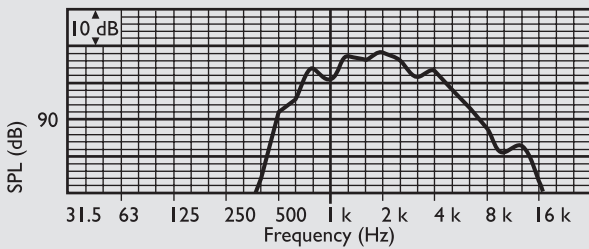

Частотная характеристика