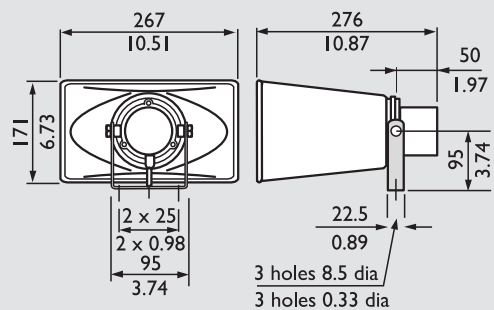

LBC 3481/12

Размеры (мм)

Частотная характеристика

LBC 3491/12

Размеры (мм)

Частотная характеристика

LBC 3492/12

Размеры (мм)

Частотная характеристика

LBC 3493/12

Размеры (мм)

Частотная характеристика

Информация для заказа

LBC 3481/12 Рупорный громкоговоритель, круглый, 10 Вт	LBC3481/12
LBC 3491/12 Рупорный громкоговоритель, прямоугольный, 10 Вт	LBC3491/12