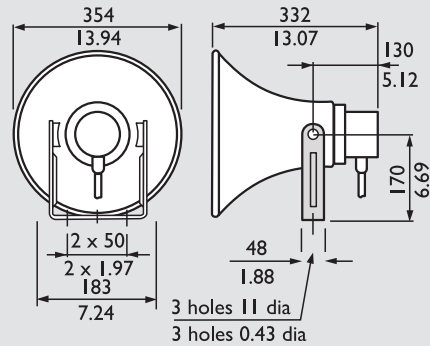

LBC 3481/12

Размеры (мм)

Частотная характеристика

LBC 3491/12

Размеры (мм)

Частотная характеристика

LBC 3492/12

Размеры (мм)

Частотная характеристика

LBC 3493/12

Размеры (мм)

Частотная характеристика

Информация для заказа

LBC 3481/12 Рупорный громкоговоритель, круглый, 10 Вт	LBC3481/12
LBC 3491/12 Рупорный громкоговоритель, прямоугольный, 10 Вт	LBC3491/12