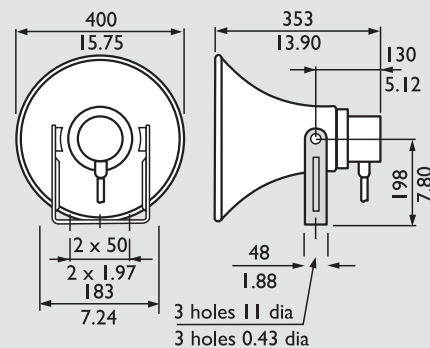

LBC 3481/12

Размеры (мм)

Частотная характеристика

LBC 3491/12

Размеры (мм)

Частотная характеристика

LBC 3492/12

Размеры (мм)

Частотная характеристика

LBC 3493/12

Размеры (мм)

Частотная характеристика

Информация для заказа

LBC 3481/12 Рупорный громкоговоритель, круглый, 10 Вт	LBC3481/12
LBC 3491/12 Рупорный громкоговоритель, прямоугольный, 10 Вт	LBC3491/12