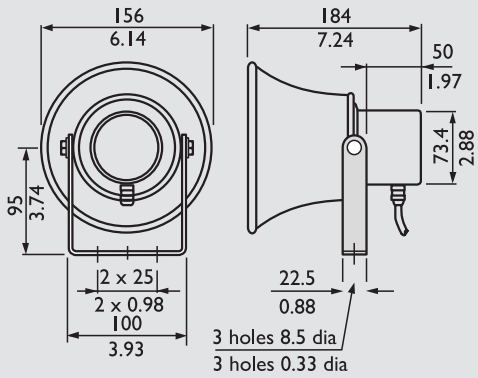

LBC 3481/12

Размеры (мм)

Частотная характеристика

LBC 3491/12

Размеры (мм)

Частотная характеристика

LBC 3492/12

Размеры (мм)

Частотная характеристика

LBC 3493/12

Размеры (мм)

Частотная характеристика

Информация для заказа

LBC 3481/12 Рупорный громкоговоритель, круглый, 10 Вт	LBC3481/12
LBC 3491/12 Рупорный громкоговоритель, прямоугольный, 10 Вт	LBC3491/12