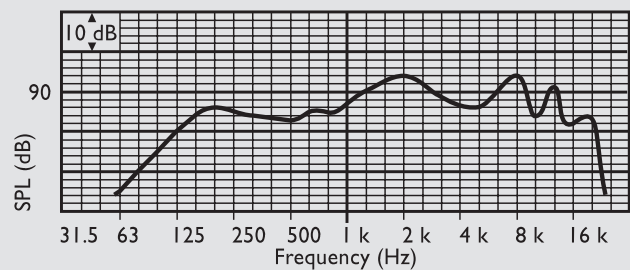

Частотная характеристика

Информация для заказа	
LBC 3941/11 Звуковой прожектор	LBC3941/11