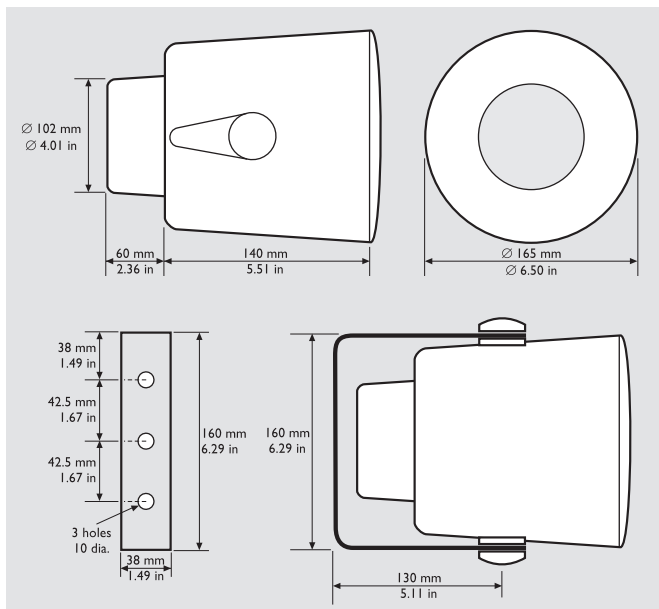

\* Данные о технических характеристиках согласно IEC 60268-5

Механические характеристики	
Размеры (Г x Д)	165 x 200 мм
Диаметр громкоговорителя	100 мм
Вес	1,5 кг
Цвет	Белый (RAL 9010)
Вес магнита	101 г

**Замечания по установке/конфигурации**

Звуковой прожектор оснащен стальным монтажным кронштейном, окрашенным в белый цвет. Кронштейн имеет три отверстия диаметром 10 мм, которые можно использовать для крепления прожектора к стене или потолку. Ориентацию прожектора можно отрегулировать при помощи двух винтов, прикрытых белыми пластиковыми крышками. Громкоговоритель оснащен двухметровым разноцветным пятижильным кабелем, каждый цветной провод которого подключается к отдельному ответвлению первичной обмотки согласующего трансформатора. Это облегчает выбор режима работы на полную мощность, половину, четверть или 1/8 мощности без необходимости открывать устройство при установке.

Размеры (мм)

Частотная характеристика

Информация для заказа	
LBC 3941/11 Звуковой прожектор	LBC3941/11