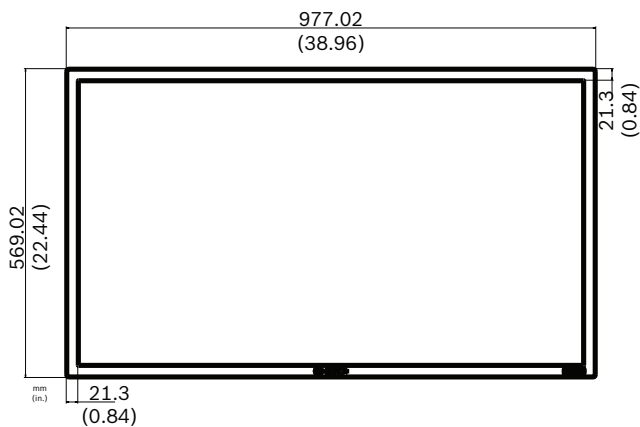

Европа	EN-60950, Декларация о соответствии CE, CB Scheme
США	UL-60950
Электромагнитная совместимость (ЭМС)	
Излучение	EN55022:2010 класс B, FCC, часть 15, класс B
Помехоустойчивость	EN55024:2010, EN50130-4:2011
Условия эксплуатации	
Виброустойчивость и ударопрочность Сертификат Energy Star уровня 5 (только для UML-423-90)	

Замечания по установке/конфигурации