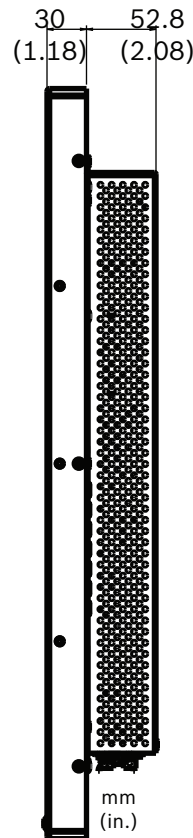

**Замечания по установке/конфигурации**

*UML-423-90: вид спереди*

*UML-553-90: вид спереди*

*UML-423-90/UML-553-90: вид сбоку*

**Состав изделия**

| Кол-во | Компонент   |
|--------|---|
| 1      | Цветной плоский монитор Bosch Full HD со светодиодной подсветкой  |
| 2      | Кабели питания, 3-проводные с заземляемой вилкой, длина 1,8 м: один с европейской вилкой и один с вилкой американского типа |
| 1      | Кабель DVI-D - DVI-D, длина 1,8 м   |
| 1      | Кабель VGA - VGA (D-Sub), длина 1,8 м   |
| 1      | Триггерный кабель   |
| 1      | Пульт дистанционного управления   |
| 2      | Батарейки AAA для пульта дистанционного управления  |
| 1      | Руководство по установке (на английском языке)  |
| 1      | Компакт-диск с многоязычным руководством по установке   |

### Электрические характеристики

|  | UML-423-90   | UML-553-90 |
|--|--|------------|
| Номинальное напряжение                           | 120/230 В перем. тока, 50/60 Гц                      |            |
| Диапазон напряжения                              | 100–240 В перем. тока, 50/60 Гц                      |            |
| Частота  | По горизонтали: 60–73 кГц<br>По вертикали: 47–63 кГц |            |
| Потребляемая мощность при номинальном напряжении |  |            |
| • Вкл.   | 150 Вт   | 170 Вт     |
| • При выключено м активном режиме                | 0,5 Вт   | 0,5 Вт     |

### Размеры (Ш x В x Г)

|             | UML-423-90                | UML-553-90             |
|-------------|---------------------------|------------------------|
| Монитор     | 977,02 x 569,92 x 82,8 мм | 1256 x 726,8 x 82,8 мм |
| С упаковкой | 1234 x 786 x 275 мм       | 1379 x 850 x 273 мм    |