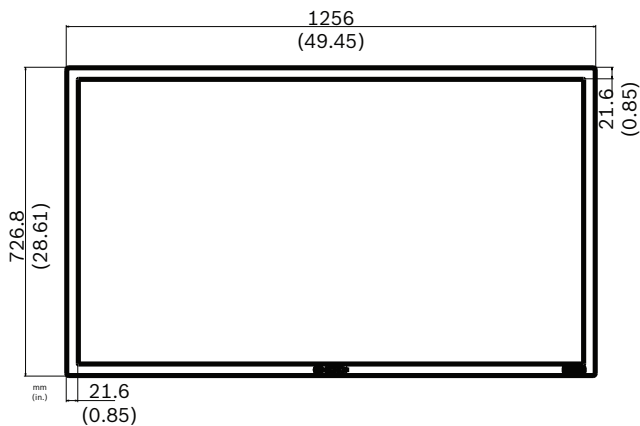

UML-423-90: вид спереди

UML-553-90: вид спереди