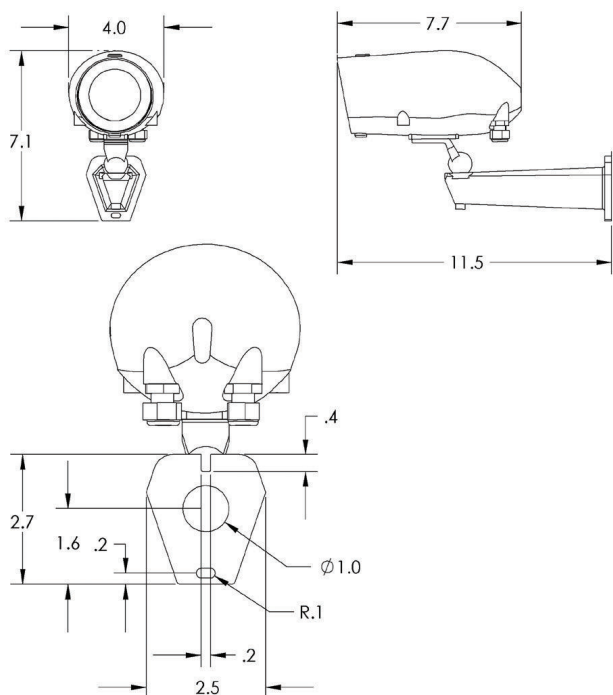

Функции

Характеристики камеры:

Замечания по установке/конфигурации

Техническое описание

Цветная ПЗС-матрица С7 с высоким разрешением

| | |
|----------------------------|-------------------------------------|
| Датчик изображения | 1/3" SuperHAD со строчным переносом |
| Разрешение | 500 ТВЛ |
| Эффективные пиксели (NTSC) | 768 (гор.) x 494 (вер.) пикселей |
| Эффективные пиксели (PAL) | 768 (гор.) x 494 (вер.) пикселей |
| Чувствительность | 2,7 люкс при F1.4 |
| Соотношение сигнал-шум | Более 48 дБ |