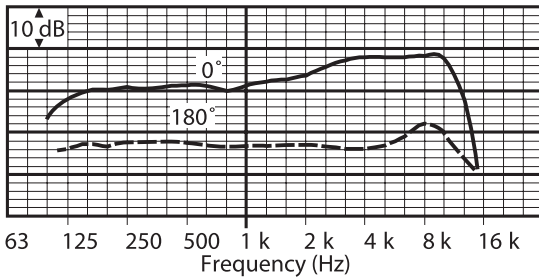

## Замечания по установке/конфигурации

Размеры в мм

Принципиальная схема

Частотная характеристика

Полярная диаграмма

#### Электрические характеристики\*

Тип	Ручной
Диаграмма направленности	Однонаправленная
Диапазон частот	от 80 Гц до 12 кГц
Чувствительность	1,7 мВ/Па ± 3 дБ
Номинальное сопротивление на выходе	600 Ом

\*) Данные о технических характеристиках согласно IEC 60268-4

#### Механические характеристики

Размеры (Ш x Д)	52,4 x 165 мм
Вес	270 г
Цвет	Темно-серый
Переключатель	ползунковый
Длина кабеля	7 м
Разъем (/15)	Стереоразъем 6,3 мм (1/4")
Разъем (/20)	3-контактный XLR