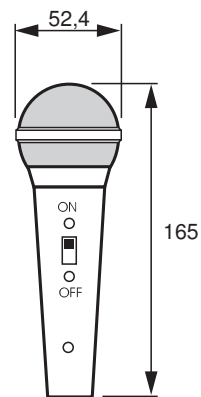

## Замечания по установке/конфигурации

Размеры в мм

Принципиальная схема

Частотная характеристика

Полярная диаграмма

### Состав изделия

Количество	Компоненты
1	LBC 2900/15 с экранированным черным кабелем длиной 7 м и штырьковым стереоразъемом 6,3 мм или LBC 2900/20 с экранированным черным кабелем длиной 7 м и штырьковым разъемом XLR
1	Кронштейн для микрофонной стойки с нажимной защелкой и резьбовым адаптером 3/8", 1/2" или 5/8"

#### Механические характеристики

Размеры (Ш x Д)	52,4 x 165 мм
Вес	270 г
Цвет	Темно-серый
Переключатель	ползунковый
Длина кабеля	7 м
Разъем (/15)	Стереоразъем 6,3 мм (1/4")
Разъем (/20)	3-контактный XLR