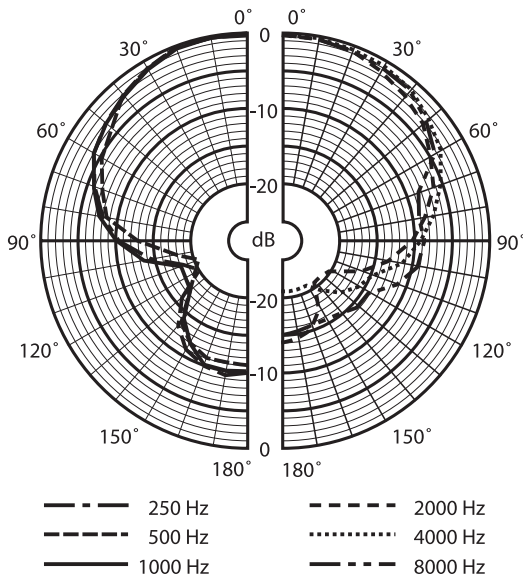

## Замечания по установке/конфигурации

Размеры в мм

Принципиальная схема

Частотная характеристика

Полярная диаграмма

### Состав изделия

Количество	Компоненты
1	LBC 2900/15 с экранированным черным кабелем длиной 7 м и штырьковым стереоразъемом 6,3 мм или LBC 2900/20 с экранированным черным кабелем длиной 7 м и штырьковым разъемом XLR
1	Кронштейн для микрофонной стойки с нажимной защелкой и резьбовым адаптером 3/8", 1/2" или 5/8"

#### Электрические характеристики\*

Тип	Ручной
Диаграмма направленности	Однонаправленная
Диапазон частот	от 80 Гц до 12 кГц
Чувствительность	1,7 мВ/Па ± 3 дБ
Номинальное сопротивление на выходе	600 Ом

\*) Данные о технических характеристиках согласно IEC 60268-4

#### Механические характеристики

Размеры (Ш x Д)	52,4 x 165 мм
Вес	270 г
Цвет	Темно-серый
Переключатель	ползунковый
Длина кабеля	7 м
Разъем (/15)	Стереоразъем 6,3 мм (1/4")
Разъем (/20)	3-контактный XLR