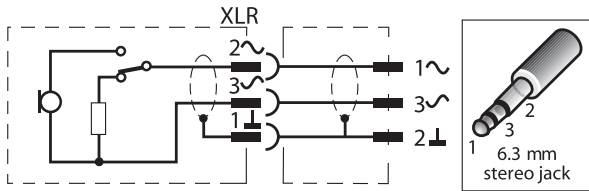

## Функции

LBC 2900/xx представляет собой однонаправленный микрофон, предназначенный для ручного использования или установки на стойку. Он имеет прекрасную кардиоидную направленность, уменьшающую акустическую направленную связь. Встроенный выключатель на корпусе микрофона и 3-контактный запираемый разъем XLR на основании обеспечивают простоту установки и надежность подключения микрофона. Современная конструкция обеспечивает защиту от воздушных ударов (хлопков).

## Замечания по установке/конфигурации

Размеры в мм

Принципиальная схема

Частотная характеристика

Полярная диаграмма

#### Механические характеристики

Размеры (Ш x Д)	52,4 x 165 мм
Вес	270 г
Цвет	Темно-серый
Переключатель	ползунковый
Длина кабеля	7 м
Разъем (/15)	Стереоразъем 6,3 мм (1/4")
Разъем (/20)	3-контактный XLR

### Информация для заказа

**LBC 2900/15 Однонаправленный ручной микрофон** с кабелем длиной 7 м и разъемом XLR "мама" / стереоразъемом 6,3 мм для соединительного кабеля номер для заказа **LBC2900/15**

**LBC 2900/20 Однонаправленный ручной микрофон** с кабелем длиной 7 м и разъемом XLR "папа"/"мама" для соединительного кабеля номер для заказа **LBC2900/20**