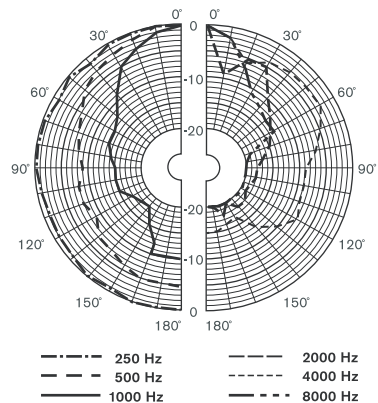

Размеры в мм

Принципиальная схема

Частотная характеристика

Горизонтальная полярная диаграмма (для розового шума)

Вертикальная полярная диаграмма (для розового шума)

Техническое описание

Электрические*

Максимальная мощность	18 Вт
Номинальная мощность	12 / 6 / 3 Вт
Уровень звукового давления при 12 Вт / 1 Вт (1 кГц, 1 м)	104 / 93 дБ (SPL)
Эффективный частотный диапазон (-10 дБ)	от 160 Гц до 20 кГц
Угол раскрытия	1 кГц / 4 кГц (-6 дБ)
горизонтальный	195° / 95°
вертикальный	69° / 17°
Номинальное напряжение на входе	100 В

Номинальное сопротивление	833 Ом
Соединитель	4-контактная вставная клеммная колодка

*) Данные о технических характеристиках согласно IEC 60268-5

Механические характеристики

Габаритные размеры (В x Ш x Г)	441 x 151 x 150/111 мм
Вес	2,5 кг
Цвет	Черный (D) или белый (L)
корпус / покрытие (D)	Соответствует RAL 9004 / RAL 9004
корпус / покрытие (L)	Соответствует RAL 9010 / RAL 7044