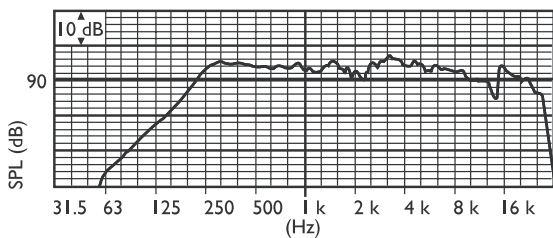

Размеры в мм

Принципиальная схема

Частотная характеристика

Горизонтальная полярная диаграмма (для розового шума)

Вертикальная полярная диаграмма (для розового шума)

Техническое описание

Электрические*

Максимальная мощность	18 Вт
Номинальная мощность	12 / 6 / 3 Вт
Уровень звукового давления при 12 Вт / 1 Вт (1 кГц, 1 м)	104 / 93 дБ (SPL)
Эффективный частотный диапазон (-10 дБ)	от 160 Гц до 20 кГц
Угол раскрытия	1 кГц / 4 кГц (-6 дБ)
горизонтальный	195° / 95°
вертикальный	69° / 17°
Номинальное напряжение на входе	100 В