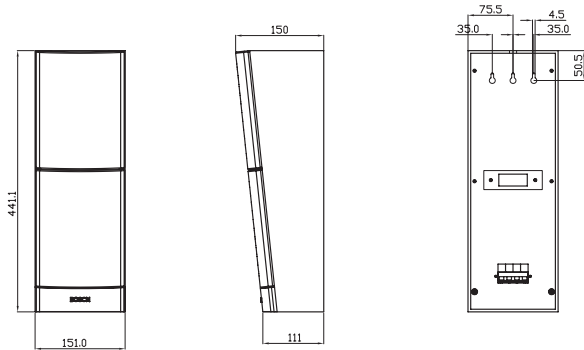

Размеры в мм

Принципиальная схема

Частотная характеристика

Горизонтальная полярная диаграмма (для розового шума)

Вертикальная полярная диаграмма (для розового шума)

Техническое описание

Электрические*

Максимальная мощность	18 Вт
Номинальная мощность	12 / 6 / 3 Вт
Уровень звукового давления при 12 Вт / 1 Вт (1 кГц, 1 м)	104 / 93 дБ (SPL)
Эффективный частотный диапазон (-10 дБ)	от 160 Гц до 20 кГц
Угол раскрытия	1 кГц / 4 кГц (-6 дБ)
горизонтальный	195° / 95°
вертикальный	69° / 17°
Номинальное напряжение на входе	100 В

Номинальное сопротивление	833 Ом
Соединитель	4-контактная вставная клеммная колодка

*) Данные о технических характеристиках согласно IEC 60268-5

Механические характеристики

Габаритные размеры (В x Ш x Г)	441 x 151 x 150/111 мм
Вес	2,5 кг
Цвет	Черный (D) или белый (L)
корпус / покрытие (D)	Соответствует RAL 9004 / RAL 9004
корпус / покрытие (L)	Соответствует RAL 9010 / RAL 7044