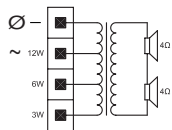

Безопасность

согласно EN 60065

Замечания по установке/конфигурации

Три отверстия на задней панели обеспечивают простую и быструю установку на стену. Удобная, простая в использовании 4-контактная вставная клеммная колодка расположена на задней панели и

позволяет осуществить подключения на месте. Эта клеммная колодка предусматривает возможность ответвлений мощности на согласующем трансформаторе 100 В в корпусе. Она обеспечивает работу на номинальную полную мощность, на половину или четверть мощности (т.е. с шагом 3 дБ).

Размеры в мм

Принципиальная схема

Частотная характеристика

Горизонтальная полярная диаграмма (для розового шума)

Вертикальная полярная диаграмма (для розового шума)

Техническое описание

Электрические*

Максимальная мощность	18 Вт
Номинальная мощность	12 / 6 / 3 Вт
Уровень звукового давления при 12 Вт / 1 Вт (1 кГц, 1 м)	104 / 93 дБ (SPL)
Эффективный частотный диапазон (-10 дБ)	от 160 Гц до 20 кГц
Угол раскрытия	1 кГц / 4 кГц (-6 дБ)
горизонтальный	195° / 95°
вертикальный	69° / 17°
Номинальное напряжение на входе	100 В

Номинальное сопротивление	833 Ом
Соединитель	4-контактная вставная клеммная колодка

*) Данные о технических характеристиках согласно IEC 60268-5

Механические характеристики

Габаритные размеры (В x Ш x Г)	441 x 151 x 150/111 мм
Вес	2,5 кг
Цвет	Черный (D) или белый (L)
корпус / покрытие (D)	Соответствует RAL 9004 / RAL 9004
корпус / покрытие (L)	Соответствует RAL 9010 / RAL 7044