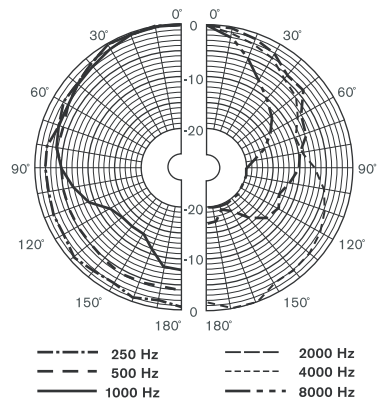

позволяет осуществить подключения на месте. Эта клеммная колодка предусматривает возможность ответвлений мощности на согласующем трансформаторе 100 В в корпусе. Она обеспечивает работу на номинальную полную мощность, на половину или четверть мощности (т.е. с шагом 3 дБ).

Размеры в мм

Принципиальная схема

Частотная характеристика

Горизонтальная полярная диаграмма (для розового шума)

Вертикальная полярная диаграмма (для розового шума)

Техническое описание

Электрические*

Максимальная мощность	18 Вт
Номинальная мощность	12 / 6 / 3 Вт
Уровень звукового давления при 12 Вт / 1 Вт (1 кГц, 1 м)	104 / 93 дБ (SPL)
Эффективный частотный диапазон (-10 дБ)	от 160 Гц до 20 кГц
Угол раскрытия	1 кГц / 4 кГц (-6 дБ)
горизонтальный	195° / 95°
вертикальный	69° / 17°
Номинальное напряжение на входе	100 В

Номинальное сопротивление	833 Ом
Соединитель	4-контактная вставная клеммная колодка

*) Данные о технических характеристиках согласно IEC 60268-5

Механические характеристики

Габаритные размеры (В x Ш x Г)	441 x 151 x 150/111 мм
Вес	2,5 кг
Цвет	Черный (D) или белый (L)
корпус / покрытие (D)	Соответствует RAL 9004 / RAL 9004
корпус / покрытие (L)	Соответствует RAL 9010 / RAL 7044