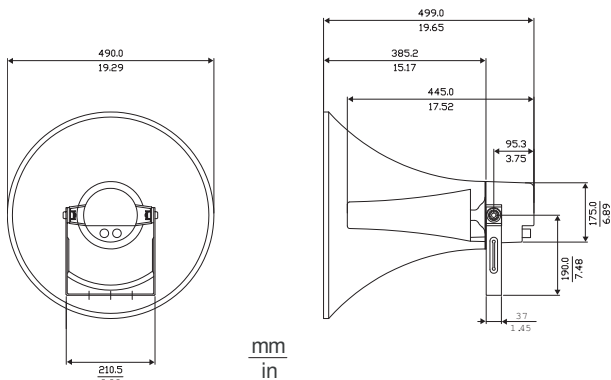

Сертификаты и согласования

Все громкоговорители компании Bosch способны непрерывно работать в течение 100 часов при номинальной мощности в соответствии со стандартами потребляемой мощности IEC 268-5. Компания Bosch разработала также специальный тест (Simulated Acoustical Feedback Exposure, SAFE) для демонстрации того, что они могут в течение короткого времени работать с мощностью, в два раза превышающей номинальную. Это обеспечивает дополнительную степень надежности в критических условиях, что лучше удовлетворяет требования заказчика, обеспечивает более долгий срок службы и снижает риск возникновения неисправностей.

Безопасность	согласно EN 60065
Защита от пыли и влаги	согласно IEC 60529 IP 65
Аварийная ситуация	согласно BS 5839-8 / EN 60849
Ветровая нагрузка	согласно NEN 6702:2007 + A1: 2008, Bft11

Регион	Сертификация
Европа	CE

Замечания по установке/конфигурации

Простота настройки мощности

Громкоговоритель имеет трехстороннюю клеммную колодку с винтовым соединением (включая заземление). Согласующий трансформатор имеет три ответвления первичной обмотки для обеспечения работы на номинальную полную мощность, на половину или четверть мощности (с шагом 3 дБ)

Монтаж

Рупорные громкоговорители поставляются в комплекте с прочными регулируемыми стальными монтажными креплениями, позволяющими установить точное направление звукового луча.

Размеры (мм)