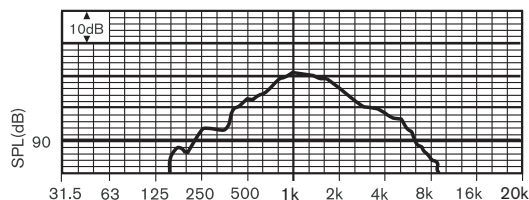

Принципиальная схема

Частотная характеристика

Полярная диаграмма (для розового шума)

Чувствительность октавного диапазона*

	Октавный УЗД 1 Вт/1 м	Общий октавный УЗД 1 Вт/1 м	Общий октавный УЗД P _{макс} /1 м
125 Гц	84,3	-	-
250 Гц	99,0	-	-