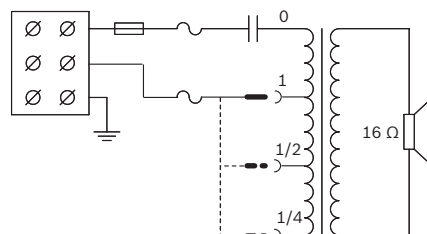

Замечания по установке/конфигурации

Простота настройки мощности

Громкоговоритель имеет трехстороннюю клеммную колодку с винтовым соединением (включая заземление). Согласующий трансформатор имеет три ответвления первичной обмотки для обеспечения работы на номинальную полную мощность, на половину или четверть мощности (с шагом 3 дБ)

Монтаж

Рупорные громкоговорители поставляются в комплекте с прочными регулируемыми стальными монтажными креплениями, позволяющими установить точное направление звукового луча.

Размеры (мм)

Размеры кронштейна в мм