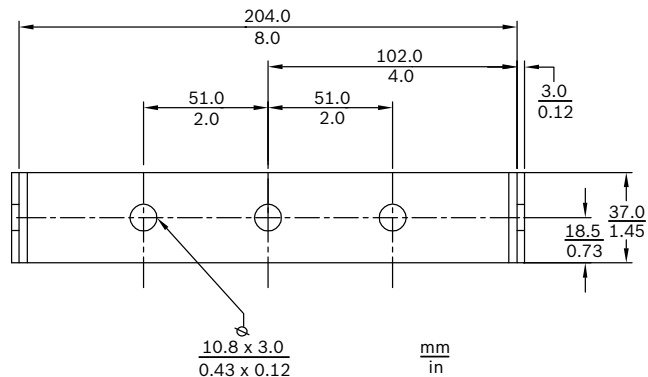

Размеры кронштейна в мм