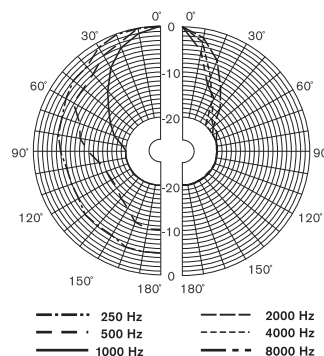

Монтаж

Рупорные громкоговорители поставляются в комплекте с прочными регулируемыми стальными монтажными креплениями, позволяющими установить точное направление звукового луча.

Размеры (мм)

Размеры кронштейна в мм

Принципиальная схема

Частотная характеристика

Полярная диаграмма (для розового шума)

Чувствительность октавного диапазона*

	Октавный УЗД 1 Вт/1 м	Общий октавный УЗД 1 Вт/1 м	Общий октавный УЗД P _{макс} /1 м
125 Гц	84,3	-	-
250 Гц	99,0	-	-

Механические характеристики

Размеры (Д х макс. Г)	499 x 490 мм
Вес	6 кг
Цвет	Светло-серый (RAL 7035)
Диаметр кабеля	6 мм - 12 мм

Условия эксплуатации

Рабочая температура	от -25 °С до +55 °С
Температура хранения	от -40 °С до +70 °С
Относительная влажность	<95%