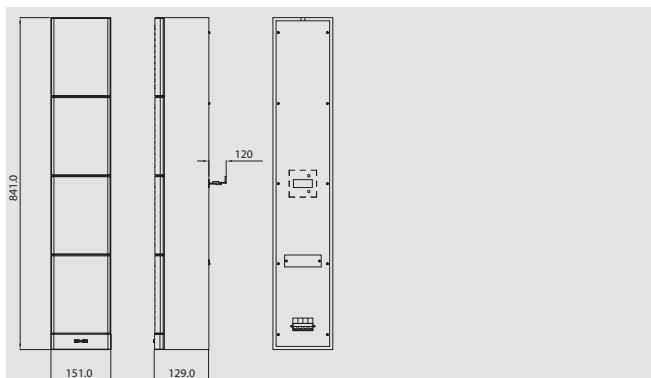

Техническое описание

Электрические*	
Максимальная мощность	54 Вт
Номинальная мощность	36 / 18 / 9 Вт
Уровень звукового давления при 36 Вт / 1 Вт (1 кГц, 1 м)	114 дБ / 98 дБ (SPL)
Эффективный частотный диапазон (-10 дБ)	от 160 Гц до 19 кГц
Угол раскрытия ДН	1 кГц / 4 кГц (-6 дБ)
горизонтальный	190° / 88°
вертикальный	30° / 8°
Номинальное напряжение на входе	100 В
Номинальное сопротивление	278 Ом
Соединитель	4-контактная вставная клеммная колодка
*) Данные о технических характеристиках согласно IEC 60268-5	
Механические характеристики	
Размеры (В x Ш x Г)	841x 151x 129 мм
Вес	6 кг
Цвет	Черный (D) или белый (L)
корпус / ткань (D)	Соответствует RAL 9004 / RAL 9004
корпус / ткань (L)	Соответствует RAL 9010 / RAL 7044
Условия эксплуатации	
Рабочая температура	от -25 °С до +55 °С
Температура хранения	от -40 °С до +70 °С
Относительная влажность	<95%
Сертификаты и согласования	
Безопасность	согласно EN 60065
Замечания по установке/конфигурации	
Звуковые колонки можно установить на стену при помощи входящего в комплект шарнирного кронштейна, дающего возможность точного позиционирования. Удобная, простая в использовании четырехконтактная вставная клеммная колодка расположена на задней панели и позволяет осуществить подключения на месте. Эта клеммная колодка предусматривает возможность отведений мощности на согласующем трансформаторе 100 В в корпусе. Она обеспечивает работу на номинальную полную мощность, на половину или четверть мощности (т.е. с шагом 3 дБ).	

Размеры (мм)

Размеры кронштейна

Частотная характеристика

Состав изделия

Количество	Компоненты
1	Акустические колонки LA1-UW36-x
1	Шарнирный кронштейн для установки на стену

Информация для заказа

LA1-UW36-D Корпусный громкоговоритель	LA1-UW36-D
LA1-UW36-L Корпусный громкоговоритель	LA1-UW36-L