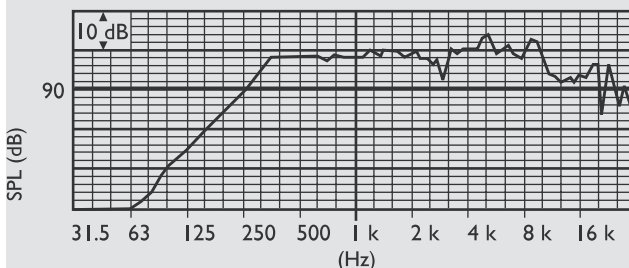

Частотная характеристика

Состав изделия

Количество	Компоненты
1	Акустические колонки LA1-UW36-x
1	Шарнирный кронштейн для установки на стену

Информация для заказа

LA1-UW36-D Корпусный громкоговоритель	LA1-UW36-D
LA1-UW36-L Корпусный громкоговоритель	LA1-UW36-L

Представлен (кем/чем):

Russia:
Robert Bosch ООО
Security Systems
13/5, Akad. Korolyova str.
129515 Moscow, Russia
Phone: +7 495 937 5361
Fax: +7 495 937 5363
Info.bss@ru.bosch.com
ru.securitysystems@bosch.com
www.bosch.ru