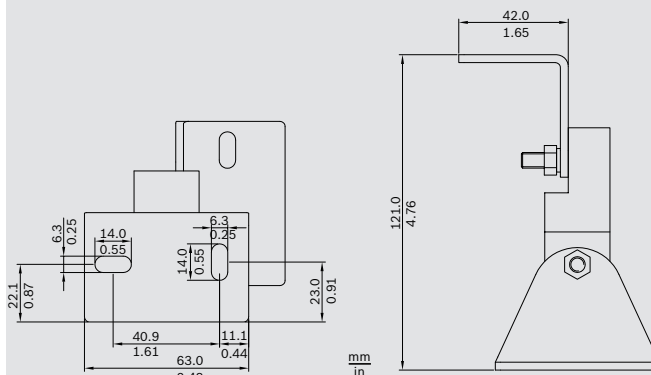

Техническое описание

Электрические*	
Максимальная мощность	54 Вт
Номинальная мощность	36 / 18 / 9 Вт
Уровень звукового давления при 36 Вт / 1 Вт (1 кГц, 1 м)	114 дБ / 98 дБ (SPL)
Эффективный частотный диапазон (-10 дБ)	от 160 Гц до 19 кГц
Угол раскрытия ДН	1 кГц / 4 кГц (-6 дБ)
горизонтальный	190° / 88°
вертикальный	30° / 8°
Номинальное напряжение на входе	100 В
Номинальное сопротивление	278 Ом
Соединитель	4-контактная вставная клеммная колодка
*) Данные о технических характеристиках согласно IEC 60268-5	
Механические характеристики	
Размеры (В x Ш x Г)	841x 151x 129 мм
Вес	6 кг
Цвет	Черный (D) или белый (L)
корпус / ткань (D)	Соответствует RAL 9004 / RAL 9004
корпус / ткань (L)	Соответствует RAL 9010 / RAL 7044
Условия эксплуатации	
Рабочая температура	от -25 °С до +55 °С
Температура хранения	от -40 °С до +70 °С
Относительная влажность	<95%
Сертификаты и согласования	
Безопасность	согласно EN 60065
Замечания по установке/конфигурации	
Звуковые колонки можно установить на стену при помощи входящего в комплект шарнирного кронштейна, дающего возможность точного позиционирования. Удобная, простая в использовании четырехконтактная вставная клеммная колодка расположена на задней панели и позволяет осуществить подключения на месте. Эта клеммная колодка предусматривает возможность отведений мощности на согласующем трансформаторе 100 В в корпусе. Она обеспечивает работу на номинальную полную мощность, на половину или четверть мощности (т.е. с шагом 3 дБ).	

Размеры (мм)

Размеры кронштейна

Частотная характеристика

Состав изделия

Количество	Компоненты
1	Акустические колонки LA1-UW36-x
1	Шарнирный кронштейн для установки на стену

Информация для заказа

LA1-UW36-D Корпусный громкоговоритель	LA1-UW36-D
LA1-UW36-L Корпусный громкоговоритель	LA1-UW36-L