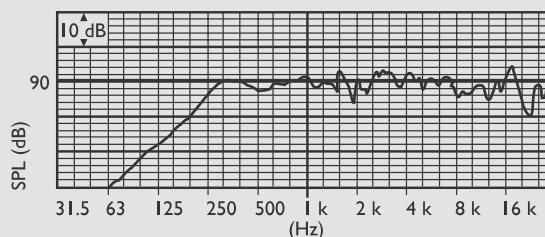

Частотная характеристика

Информация для заказа

LB1-CW06-D Угловой корпусный громкоговоритель	LB1-CW06-D
LB1-CW06-L Угловой корпусный громкоговоритель	LB1-CW06-L

Представлен (кем/чем):

Russia:
Robert Bosch ООО
Security Systems
13/5, Akad. Korolyova str.
129515 Moscow, Russia
Phone: +7 495 937 5361
Fax: +7 495 937 5363
Info.bss@ru.bosch.com
ru.securitysystems@bosch.com
www.bosch.ru