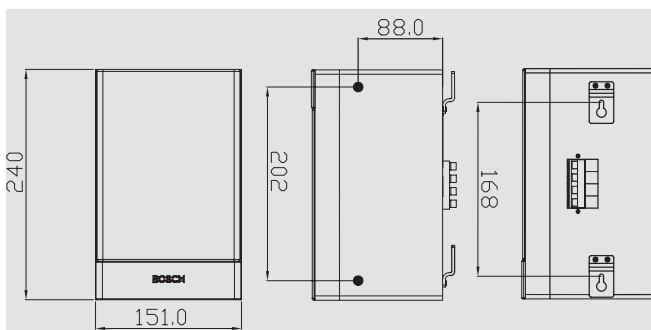

LB1-CW06-х Угловые корпусные громкоговорители

www.bosch.ru

BOSCH

Разработано для жизни

Advantage Line

LB1-CW06-х представляет собой недорогой громкоговоритель общего назначения мощностью 6 Вт для использования внутри помещений. Два кронштейна с отверстиями, расположенными с одной стороны, обеспечивают быструю и простую установку в угол между двумя стенами или между стеной и потолком. Корпуса имеют черный или белый цвет.

Техническое описание

Электрические*	
Максимальная мощность	9 Вт
Номинальная мощность	6 / 3 / 1,5 Вт
Уровень звукового давления	99 дБ / 91 дБ (SPL)
при 6 Вт / 1 Вт (1 кГц, 1 м)	
Эффективный частотный диапазон (-10 дБ)	от 180 Гц до 20 кГц
Угол раскрытия ДН	1 кГц / 4 кГц (-6 дБ)
горизонтальный	165° / 95°
вертикальный	150° / 75°
Номинальное напряжение на входе	100 В
Номинальное сопротивление	1667 Ом
Соединитель	4-контактная вставная клеммная колодка
*) Данные о технических характеристиках согласно IEC 60268-5	
Механические характеристики	
Размеры (В x Ш x Г)	240 x 151 x 138 мм
Вес	0,8 кг
Цвет	Черный (D) или белый (L)
корпус / ткань (D)	Соответствует RAL 9004 / RAL 9004
корпус / ткань (L)	Соответствует RAL 9010 / RAL 7044
Условия эксплуатации	
Рабочая температура	от -25 °C до +55 °C
Температура хранения	от -40 °C до +70 °C
Относительная влажность	<95%
Сертификаты и согласования	
Безопасность	согласно EN 60065
Замечания по установке/конфигурации	
<p>Для быстрой и простой установки на стену с одной стороны корпуса имеются два кронштейна. С другой стороны корпуса расположены две резиновые опоры, поглощающие нежелательную вибрацию и защищающие устройство.</p> <p>Удобная, простая в использовании 4-контактная вставная клеммная колодка расположена на боковой панели и позволяет осуществить подключения на месте. Эта клеммная колодка предусматривает возможность ответвлений мощности на согласующем трансформаторе 100 В в корпусе. Она обеспечивает работу на номинальную полную мощность, на половину или четверть мощности (т.е. с шагом 3 дБ).</p>	