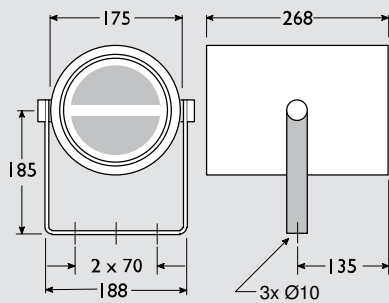

Техническое описание

Электрические*	
Максимальная мощность	15 Вт
Номинальная мощность	10 / 5 / 2,5 Вт
Уровень звукового давления при 10 Вт / 1 Вт (при 1 кГц, 1 м)	102 дБ / 92 дБ (УЗД)
Эффективный частотный диапазон (-10 дБ)	от 140 Гц до 13 кГц
Угол раскрытия при 1 кГц / 4 кГц, (-6 дБ)	160° / 70°
Номинальное напряжение	100 В
Номинальное сопротивление	1000 Ом
Соединение	4-проводной кабель длиной 2 м

* Данные о технических характеристиках согласно IEC 60268-5

Механические характеристики	
Размеры (Г x Д)	175 x 268 мм
Масса	2,5 кг
Цвет	Белый (RAL 9010)

Условия эксплуатации	
Рабочая температура	От -25 °С до +55 °С
Температура хранения	От -40 °С до +70 °С
Относительная влажность	<95%

Сертификаты и согласования	
Регион	Сертификация
Европа	CE
Защита от пыли и влаги	согласно EN 60529, IP63

Замечания по установке/конфигурации

Все устройства снабжены разноцветным четырехжильным соединительным кабелем, каждый цветной провод которого подключается к отдельному ответвлению первичной обмотки согласующего трансформатора 100 В. Это позволяет выбирать режим работы на полную мощность, на половину или четверть мощности (с шагом 3 дБ).

Размеры (мм)

Представлен (кем/чем):

Russia:
Robert Bosch ООО
Security Systems
13/5, Akad. Korolyova str.
129515 Moscow, Russia
Phone: +7 495 937 5361
Fax: +7 495 937 5363
Info.bss@ru.bosch.com
ru.securitysystems@bosch.com
www.bosch.ru