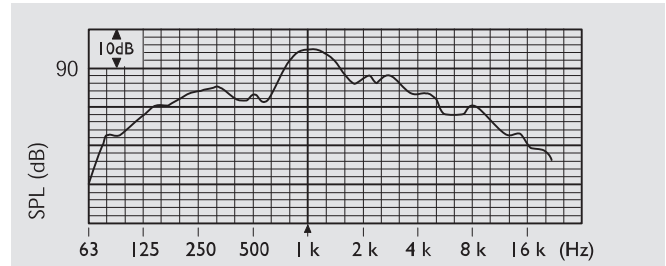

Частотная характеристика

Информация для заказа	
LBC 3094/15 Звуковой прожектор	LBC3094/15
Дополнительные аксессуары	
Адаптер соединения EVAC LBC 1256/00	LBC1256/00